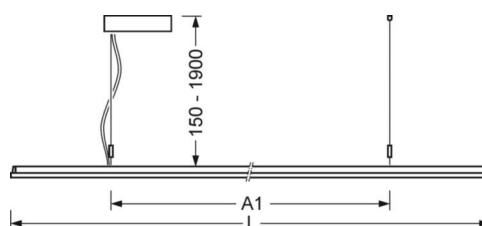

## DEEP-LINK

<https://www.regiolux.de/ru/article/46252014174>

Ссылка	LED 4900lm 840
ηLB	100 %
Φ ↓/↑	74 % / 26 %
UGR поп./вдоль дисплей	16.5 / 16.1
	65° < 3000cd/m²

**Механика**

цвет корпуса	черный RAL 9005
размеры (LxWxH/DxH)	1250mm x 321mm x 24mm
вес (нетто)	4.8kg
Вид монтажа	маятниково-подвесные световые полосы

**размеры**

L	1250 mm	Длина
B	321 mm	Ширина
H	24 mm	Высота
A1	700 mm	Расстояние между точками крепежа при одиночной установке
A2	983 mm	Расстояние между точками крепежа, 1-й светильник световой полосы
A3	1266 mm	Расстояние между точками крепежа между светильниками в световой п
P min	150 mm	Минимальная длина подвеса
P max	1900 mm	Максимальная длина подвеса