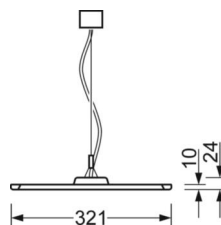

## DEEP-LINK

<https://www.regiolux.de/ru/article/46252014174>

Ссылка	LED 4900lm 840
ηLB	100 %
Φ ↓/↑	74 % / 26 %
UGR поп./вдоль дисплей	16.5 / 16.1
	65° < 3000cd/m²

**Механика**

цвет корпуса	черный RAL 9005
размеры (LxWxH/DxH)	1250mm x 321mm x 24mm
вес (нетто)	4.8kg
Вид монтажа	маятниково-подвесные световые полосы

**размеры**

L	1250 mm	Длина
B	321 mm	Ширина
H	24 mm	Высота
A1	700 mm	Расстояние между точками крепежа при одиночной установке
A2	983 mm	Расстояние между точками крепежа, 1-й светильник световой полосы
A3	1266 mm	Расстояние между точками крепежа между светильниками в световой п
P min	150 mm	Минимальная длина подвеса
P max	1900 mm	Максимальная длина подвеса