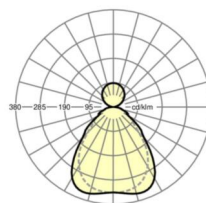

параметры

номер заказа	46252014174
код EAN	4020863380626
номер таможенного тарифа	94051190
Знак прохождения контроля	IP 20, класс защиты I, для рабочих мест за дисплеем 65° < 3000, F, Indoor, CE
Степень ударопрочности IK	IK02
Температура окружения	ta 25°C
Гарантийный срок	5 лет
Государственные программы поддержки	BEG - государственные субсидии для энергосберегающих зданий (действительна только для Германии)

электротехника

Балласт	Электронный драйвер (1 штука)
Мощность системы	36W
сетевое напряжение	230V/50Hz
автоматический предохранитель (пусковой ток)	15 штук/B10, 25 штук/B16, 26 штук/C10, 42 штук/C16
класс энергосбережения/Источник света	B

Оптика

Оснастка	LED, цветопередача/оттенок света CRI ≥ 80 / 4000K
Допуск для координаты цветности (MacAdam)	3SDCM
Номинальный световой поток	4938lm
Срок службы LED	50000h L90/B10 (Tq 25°C)
светоотдача светильников	138lm/W
UGR поп./вдоль	16.5 / 16.1

DEEP-LINK

<https://www.regiolux.de/ru/article/46252014174>